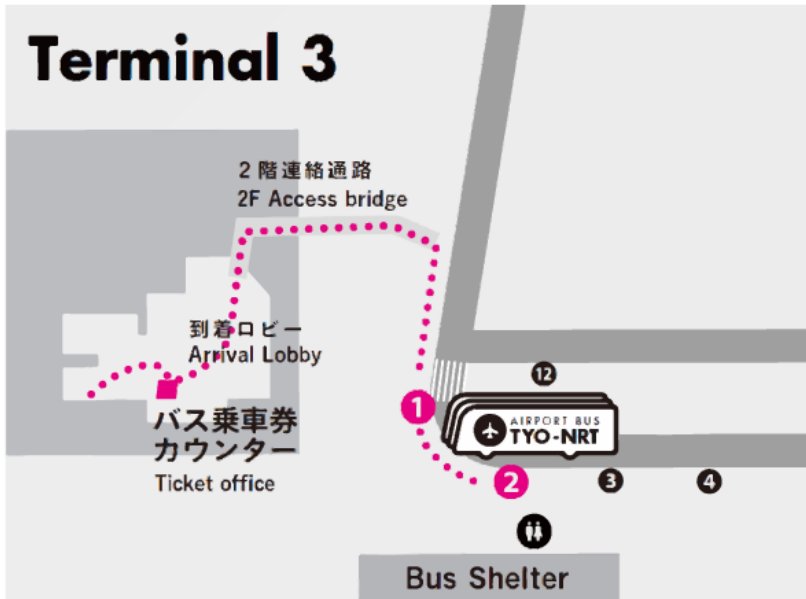

成田空港 乗り場のご案内

Terminal 3

第3ターミナル

①・②番 乗り場

Terminal 2

第2ターミナル

⑥番 乗り場

2021年10月1日から
当面の間、
②・⑱番 乗り場は
ご利用いただけません。

Terminal 1

第1ターミナル

⑦番 乗り場

2021年11月16日から
当面の間、
⑳番 乗り場は
ご利用いただけません。