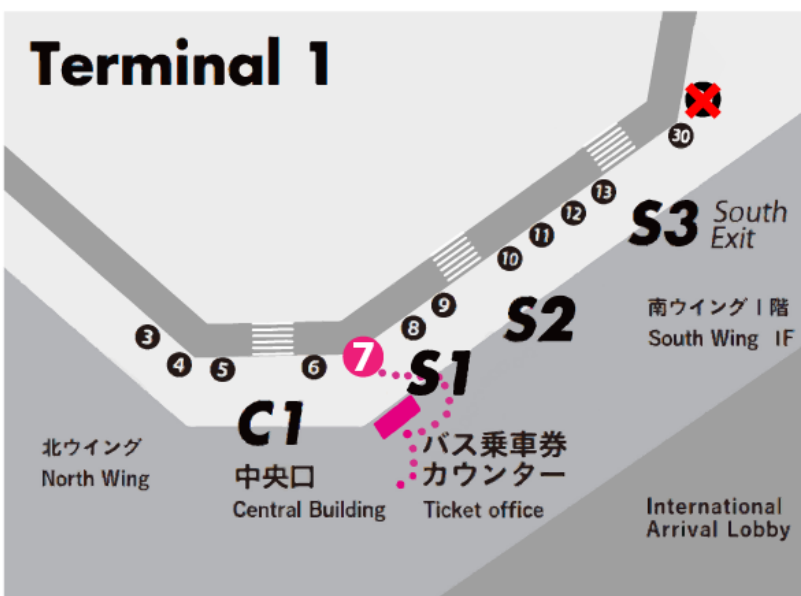

成田空港 乗り場のご案内

Terminal 3

第3ターミナル

①・②番 乗り場

Terminal 2

第2ターミナル

⑥番 乗り場

2021年10月1日から
当面の間、
②・⑱番 乗り場は
ご利用いただけません。

Terminal 1

第1ターミナル

⑦番 乗り場

2021年11月16日から
当面の間、
⑳番 乗り場は
ご利用いただけません。