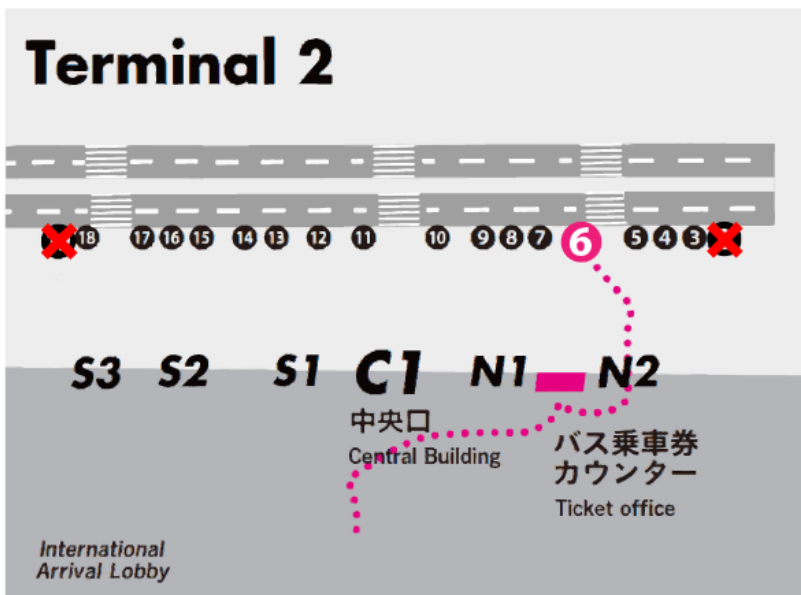

成田空港 乗り場のご案内

Terminal 3

第3ターミナル

①・②番 乗り場

Terminal 2

第2ターミナル

⑥番 乗り場

2021年10月1日から
当面の間、
②・⑱番 乗り場は
ご利用いただけません。

Terminal 1

第1ターミナル

⑦番 乗り場

2021年11月16日から
当面の間、
⑳番 乗り場は
ご利用いただけません。