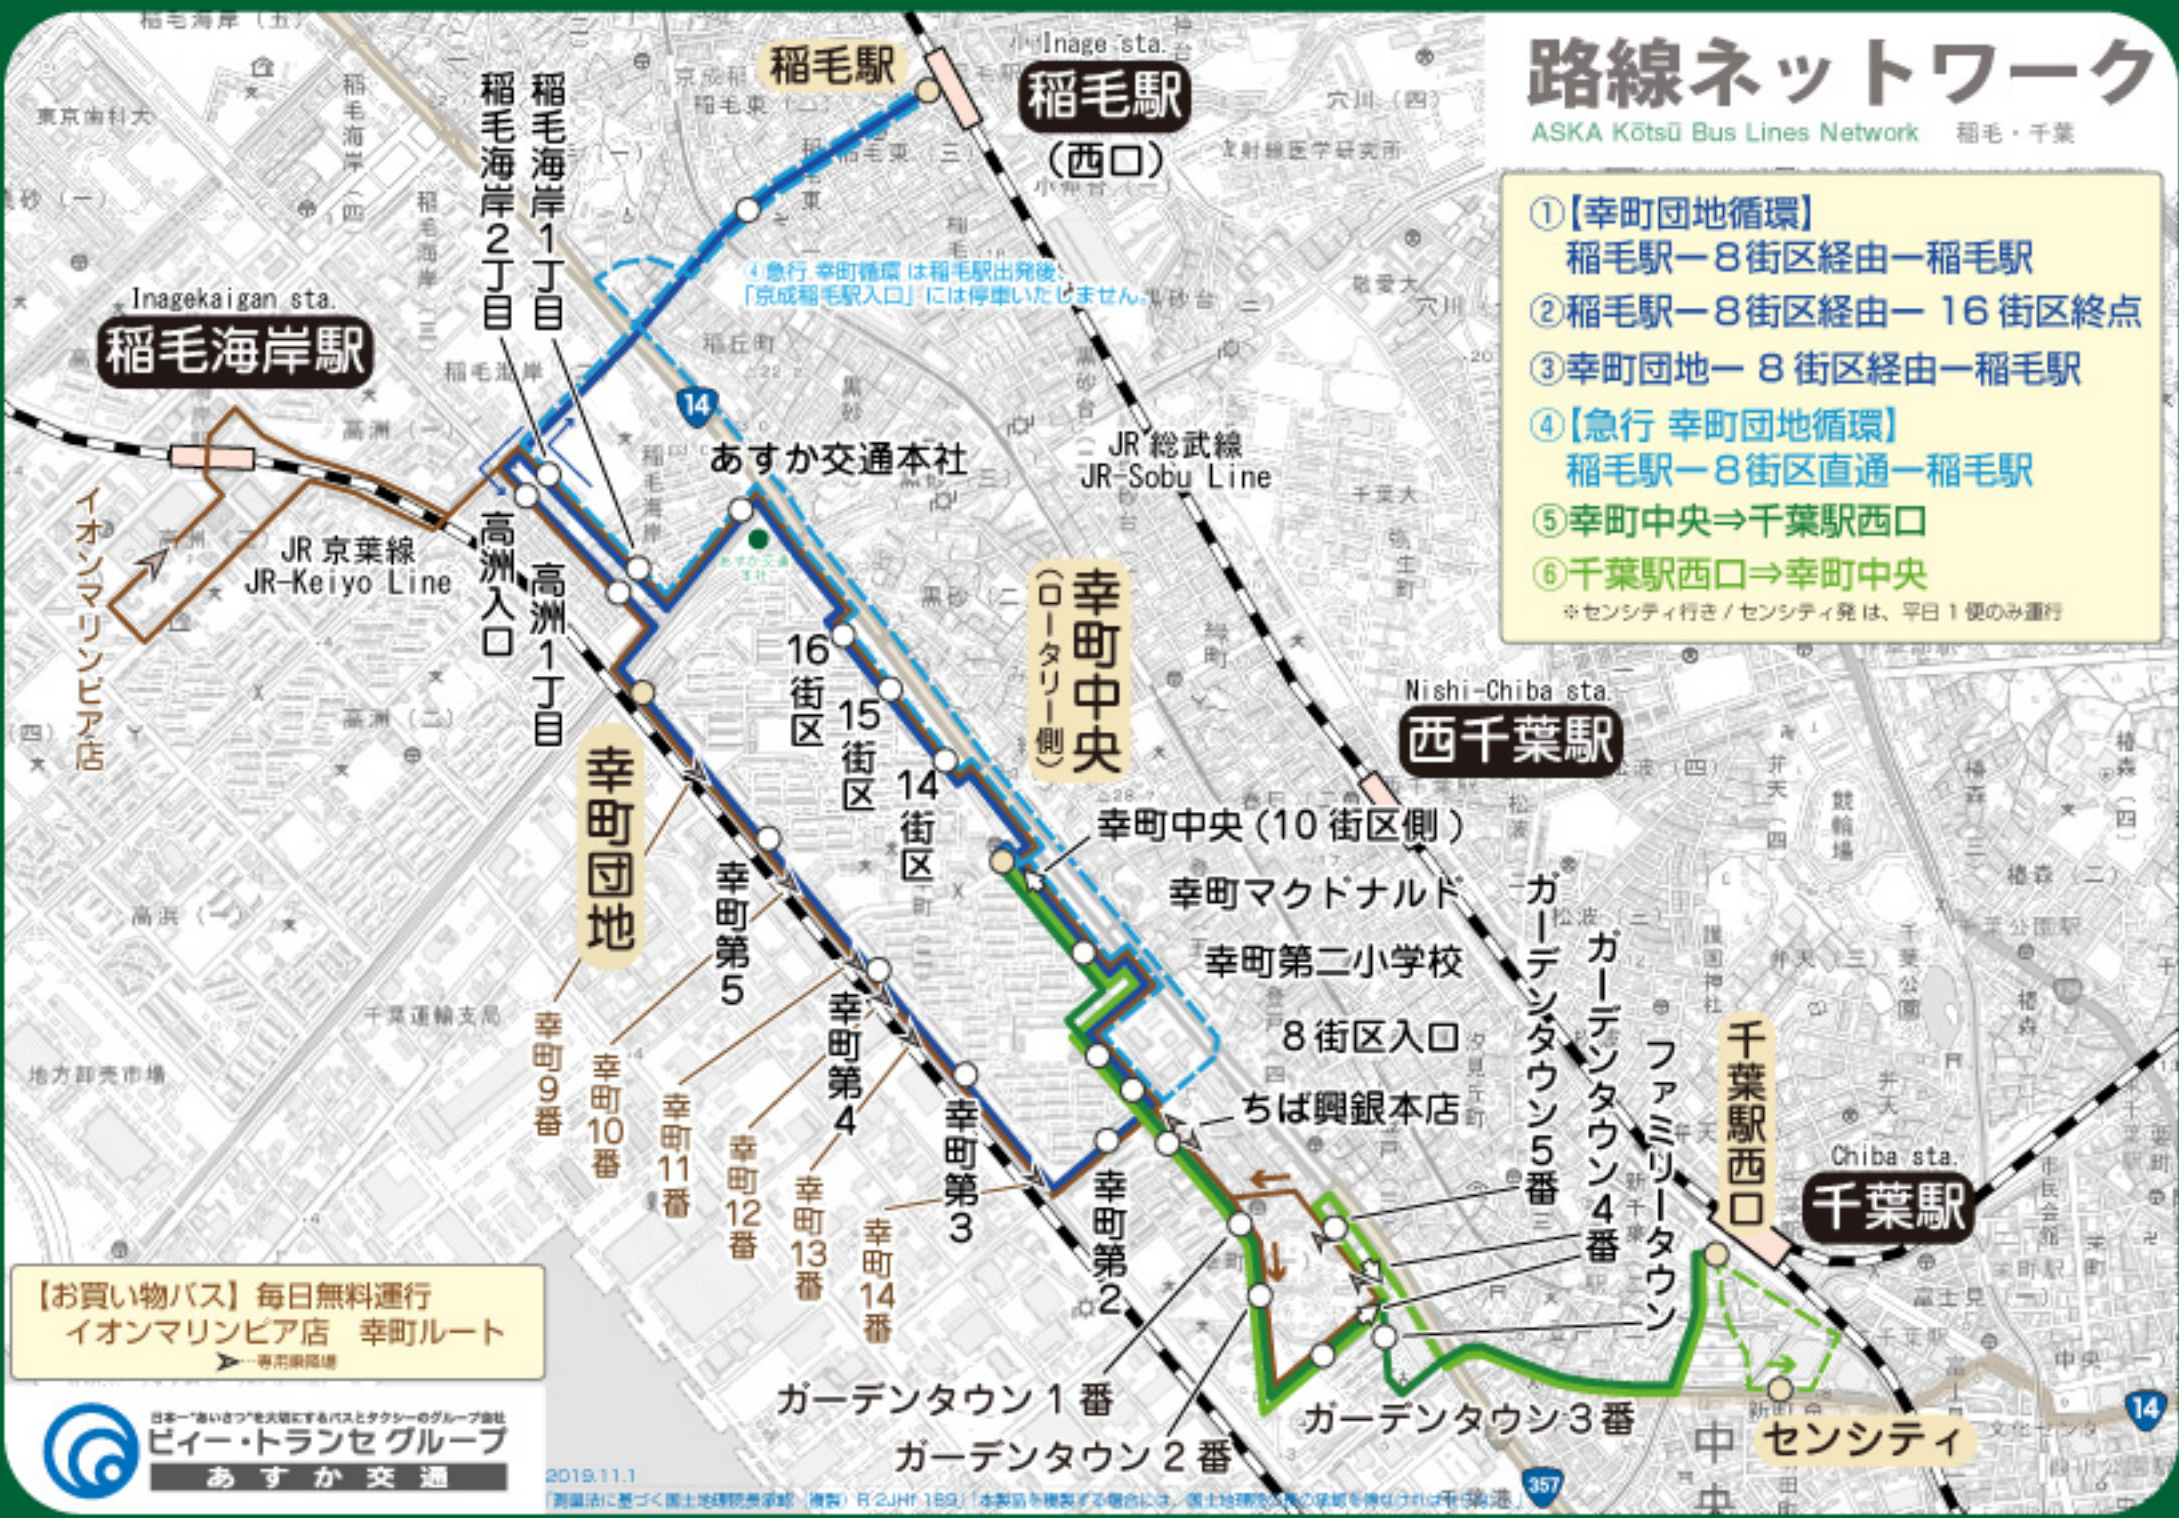

路線ネットワーク

ASKA Kōtsū Bus Lines Network 稲毛・千葉

- ①【幸町団地循環】
稲毛駅—8街区経由—稲毛駅
 - ②稲毛駅—8街区経由—16街区終点
 - ③幸町団地—8街区経由—稲毛駅
 - ④【急行 幸町団地循環】
稲毛駅—8街区直通—稲毛駅
 - ⑤幸町中央→千葉駅西口
 - ⑥千葉駅西口→幸町中央
- ※センシティ行き / センシティ発は、平日1便のみ運行

【お買い物バス】毎日無料運行
イオンマリニピア店 幸町ルート
→幸町駅前

2019.11.1

【製図法に基づいて国土地理院製図（複製）R2JHF189】（本製図を複製する場合には、国土地理院の許可を得なければなりません）

路線ネットワーク

ASKA Kōtsū Bus Lines Network 稲毛海岸

稲毛海岸駅
一ベイタウン循環
※平日のみ運行

マイタウンライナー (高速バス)

東京 銀座・東雲 ⇄
あすか交通本社

好評、毎日運行中!!