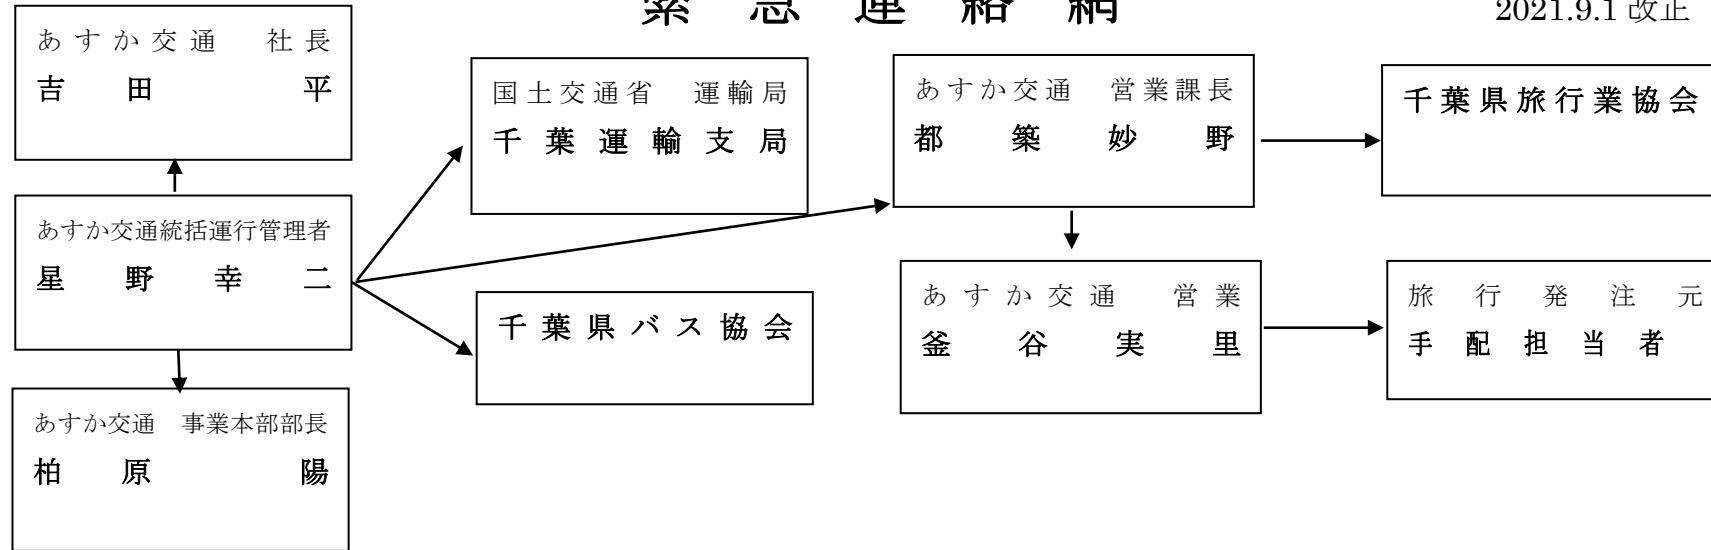

緊急連絡網

2021.9.1 改正

ビー・トランセ HD	平和交通	西岬観光	南関東日野自動車	三菱ふそう(千葉)
ニューズインシュアランス	千葉県警察本部	千葉西警察署	幸町交番	高速道路交通警察隊
千葉中央警察署	千葉北警察署	西千葉駅前交番	稲毛駅前交番	千葉駅前交番
千葉市消防局	救急医療センター	千葉市立海浜病院	海浜病院(夜間)	みはま病院