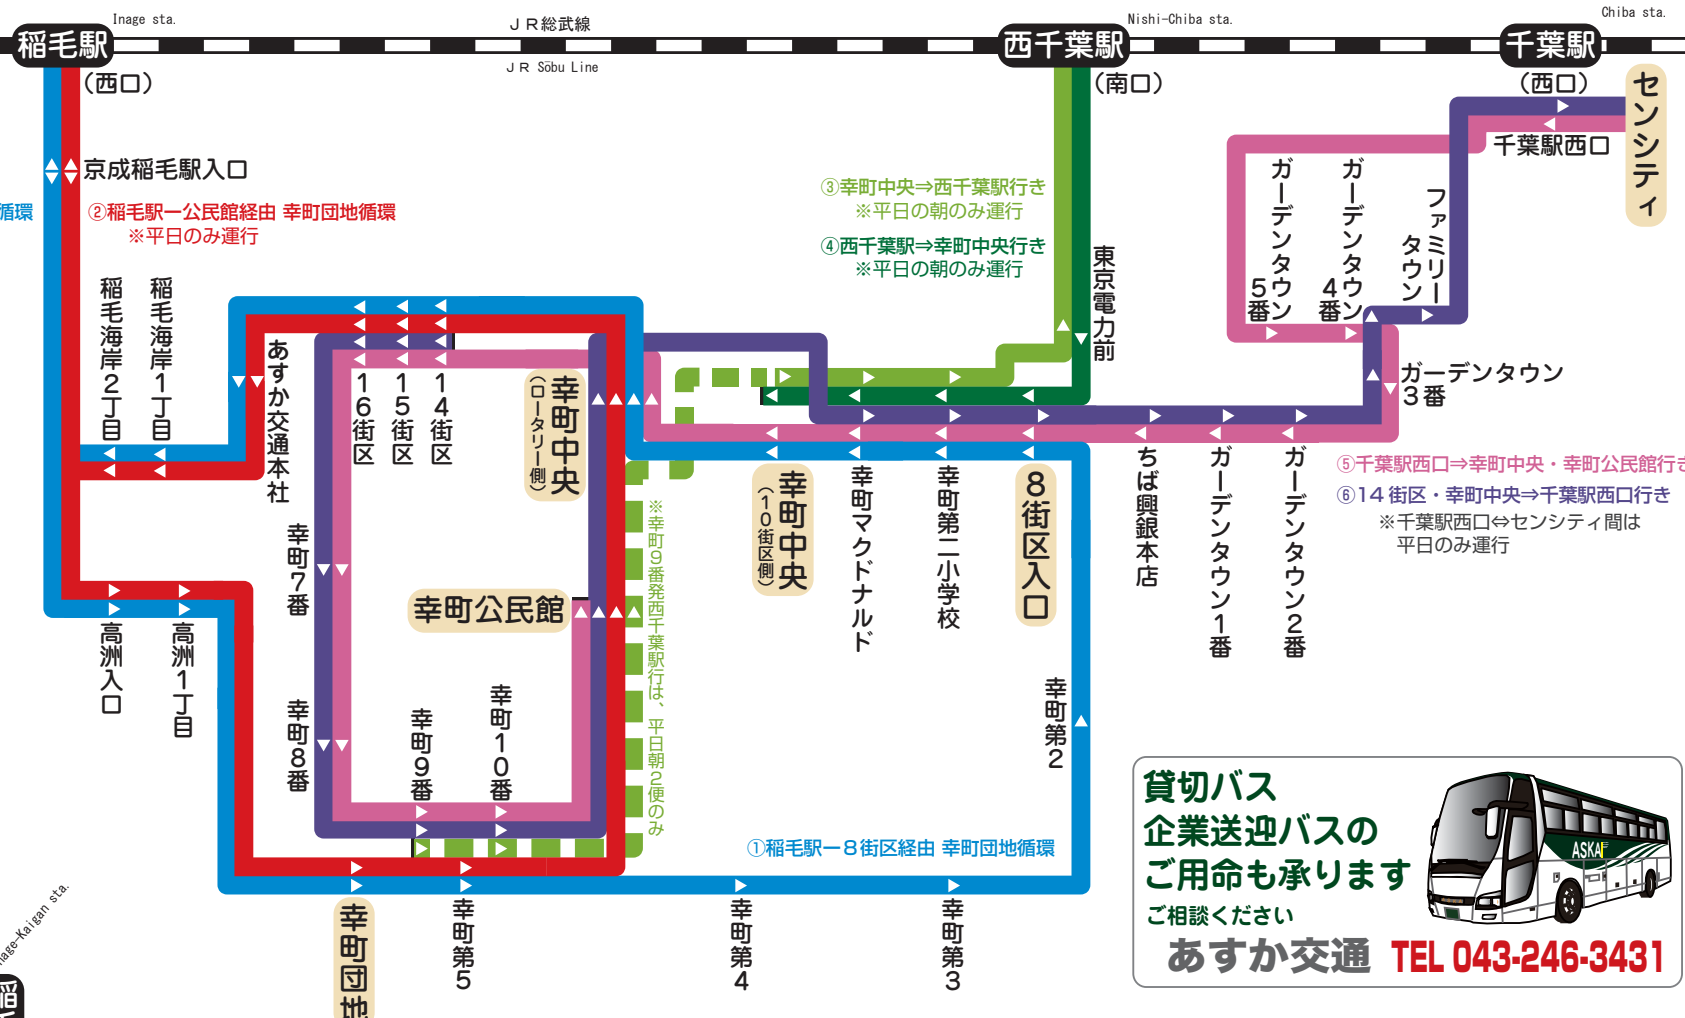

路線ネットワーク

ASKA Kōtsū Bus Lines Network

マイタウンライナー (高速バス)

東京・銀座・東雲 ⇄
あすか交通本社
好評、毎日運行中!!

貸切バス
企業送迎バスのご用命も承ります
ご相談ください
あすか交通 TEL 043-246-3431

- ① 稲毛駅—8街区経由 幸町団地循環
 - ② 稲毛駅—公民館経由 幸町団地循環 ※平日のみ運行
 - ③ 幸町中央⇒西千葉駅行き ※平日の朝のみ運行
 - ④ 西千葉駅⇒幸町中央行き ※平日の朝のみ運行
 - ⑤ 千葉駅西口・センシティ⇒幸町中央・幸町公民館行き
 - ⑥ 14街区・幸町中央⇒千葉駅西口・センシティ行き ※千葉駅西口⇄センシティ間は、平日のみ運行
 - ⑦ 稲毛海岸駅—ベイタウン循環 ※平日のみ運行
- ※ 稲毛海岸駅—幸町団地・ガーデンタウン循環は、イオンマリニピア店の無料買い物バスとしての運行に変わりました。

日本“あいさつ”を大切にするバスとタクシーのグループ会社
ビー・トランセグループ
あすか交通