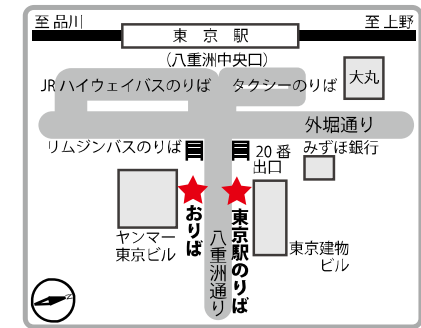

# 幕張ベイエリア線 運行ルート

## 銀座駅(数寄屋橋)

西銀座チャンスセンター 目の前

## 東京駅(八重洲口)

八重洲地下街20番出口を出てすぐ

## ご利用に際しまして (幕張ベイエリア線)

- ・運賃は、幕張ベイエリア線 上り・下りともに「乗車時の先払い」となります。  
※幕張ベイエリア線の下りは、2013年7月19日のダイヤ改正から「乗車時の先払い」に変更となりました。
- ・ICカードは、「PASMO」・「Suica」など、全国の交通系ICカードが、ご利用になります。  
ICカード割引は、現金の10%引きとなります。  
※バス利用特典サービス(バスタ)は、つきません。
- ・ICカードは、鉄道駅などで、あらかじめチャージをお願いいたします。
- ・小児運賃(小学生)は、大人運賃の半額です。
- ・道路状況により遅れが発生する場合がございます。
- ・高速道路を走行するため、立ち席ではご利用になれません。  
定員に達した場合、ご乗車になれません。あらかじめご了承ください。
- ・「銀座駅⇄東京駅の区間」、および「千葉県内の区間」のみでのご利用はできません。
- ・車内禁煙と携帯マナーにご協力をお願いいたします。