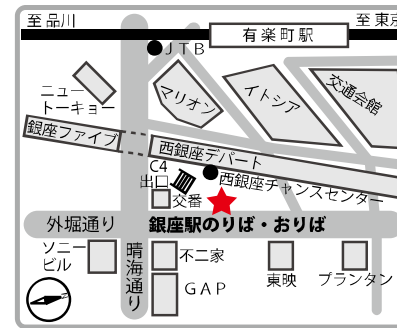

# 幕張ベイエリア線 運行ルート

## 銀座駅(数寄屋橋)

西銀座チャンスセンター 目の前

## 東京駅(八重洲口)

八重洲地下街20番出口を出てすぐ