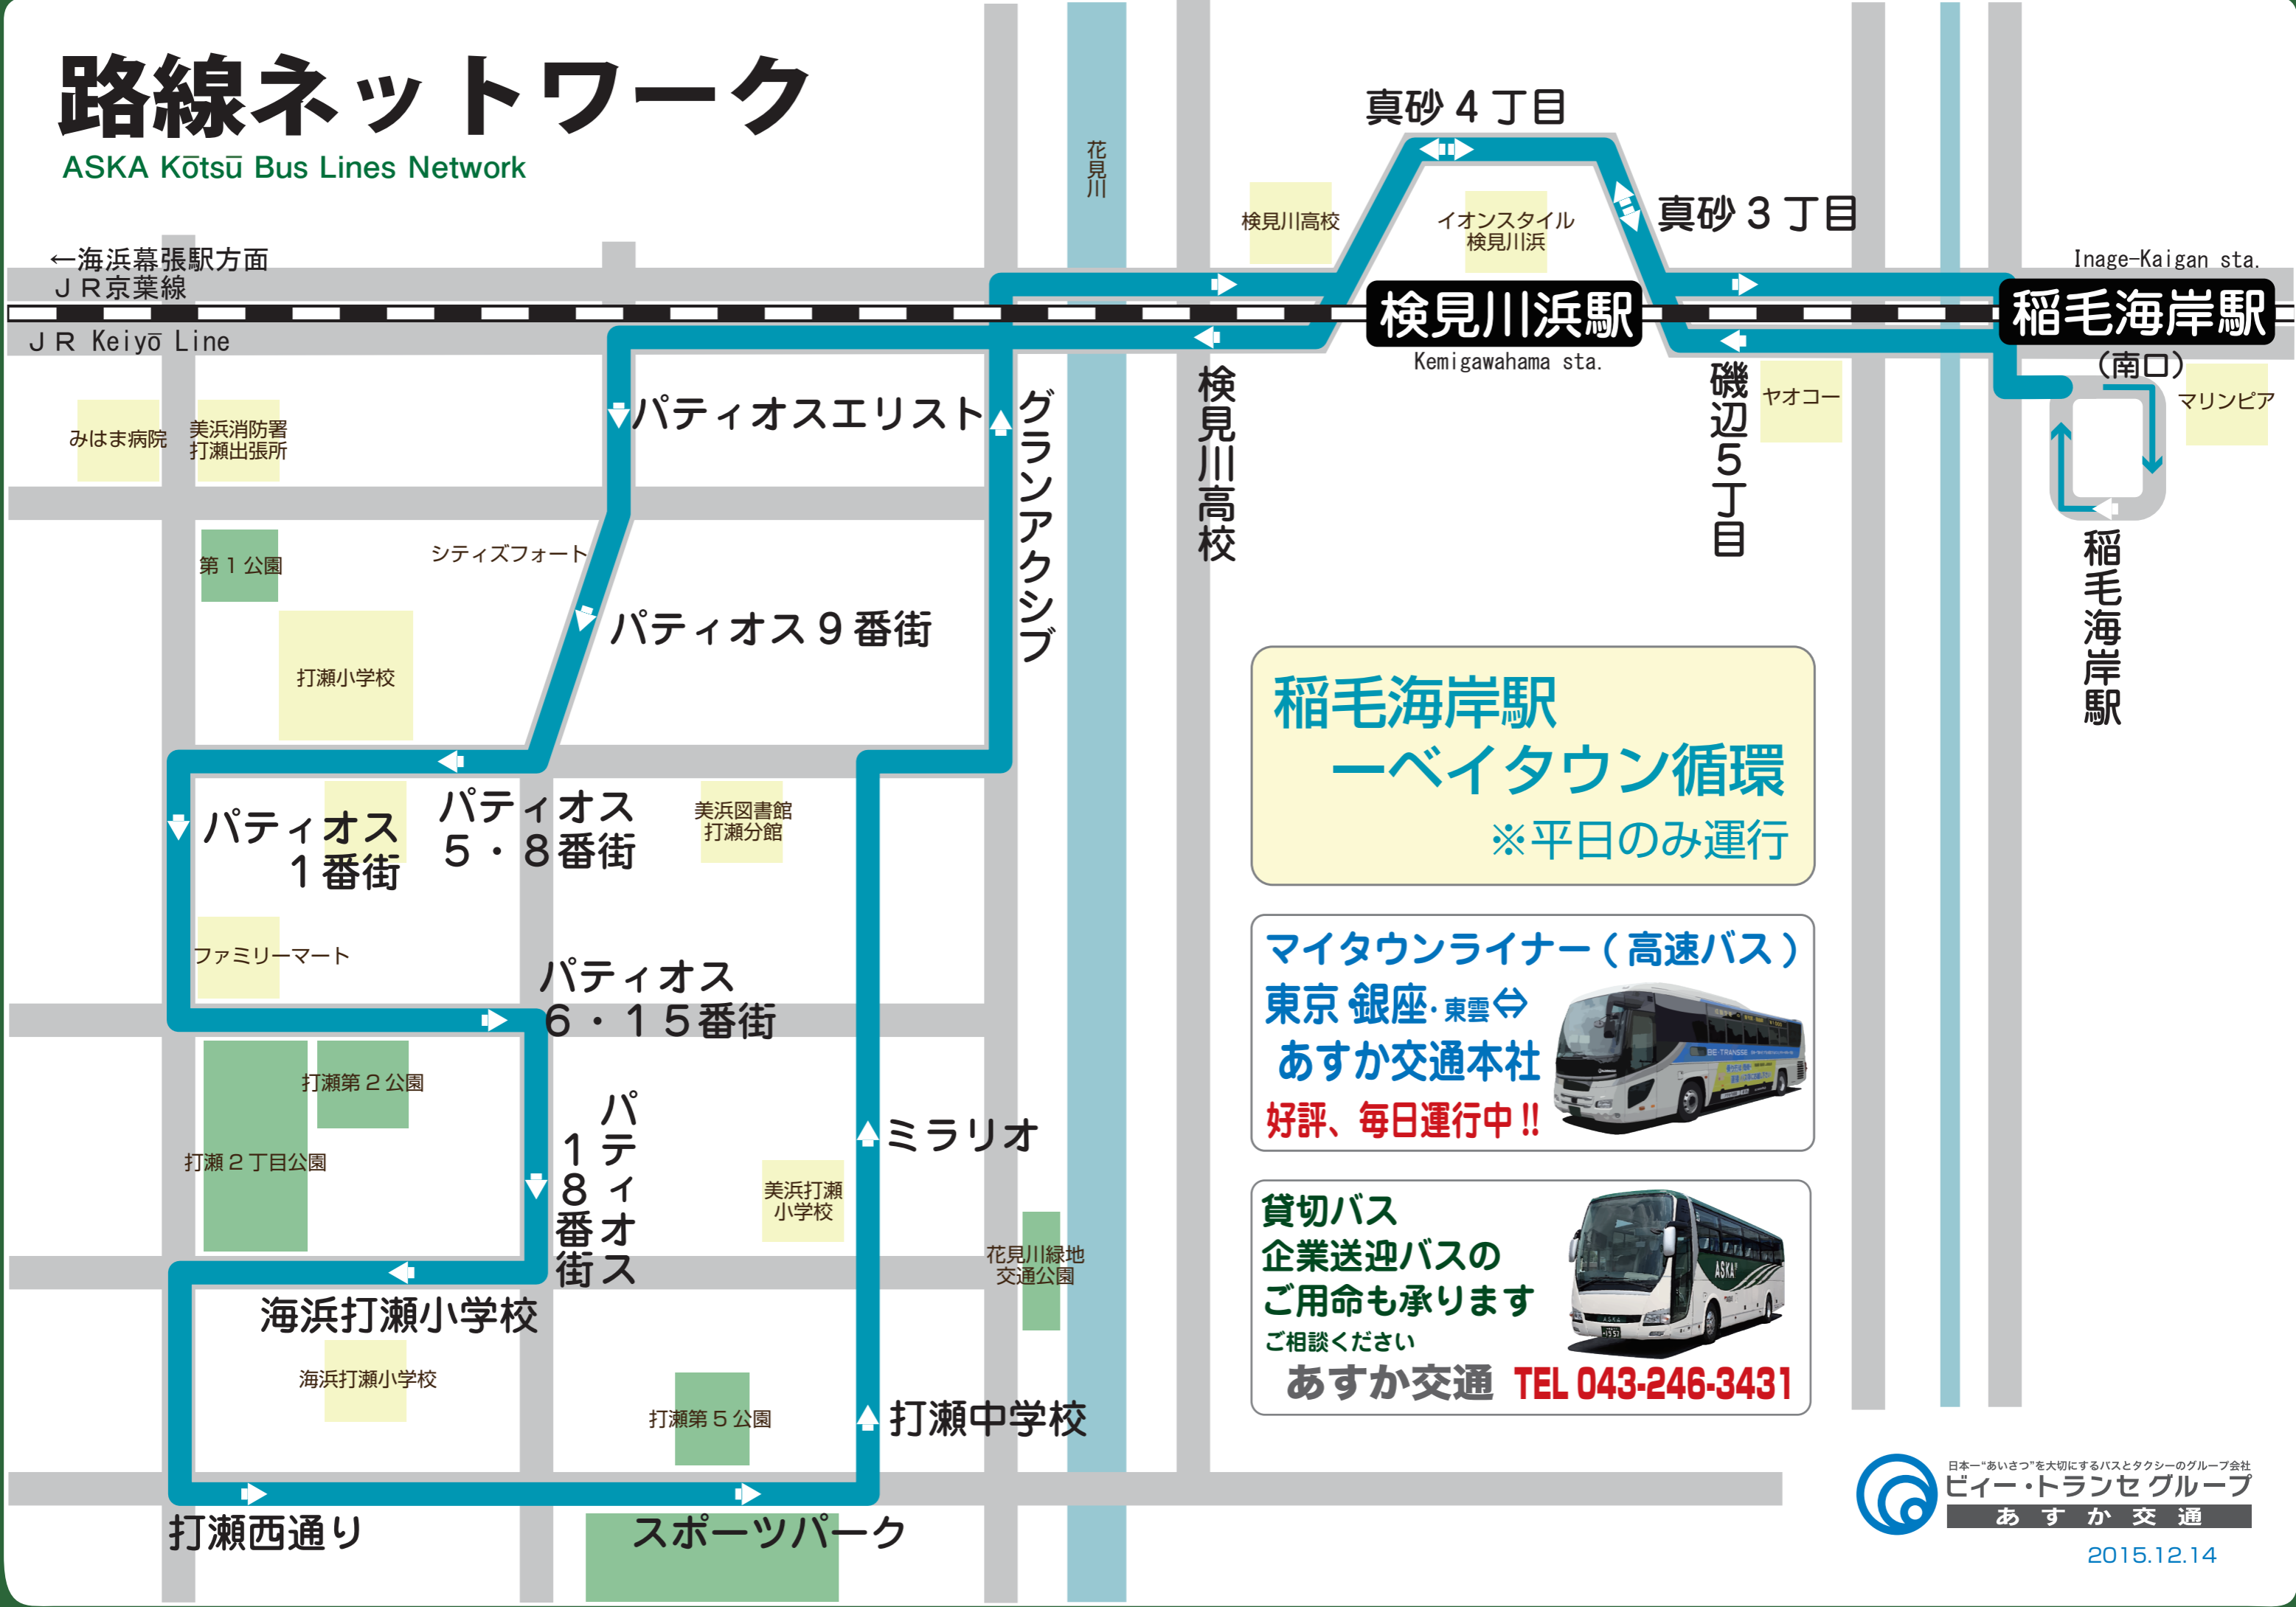

路線ネットワーク

ASKA Kōtsū Bus Lines Network

稲毛海岸駅
ーベイタウン循環
 ※平日のみ運行

マイタウンライナー (高速バス)
 東京 銀座・東雲 ⇄
あすか交通本社
 好評、毎日運行中!!

貸切バス
 企業送迎バスのご用命も承ります
 ご相談ください
あすか交通 TEL 043-246-3431